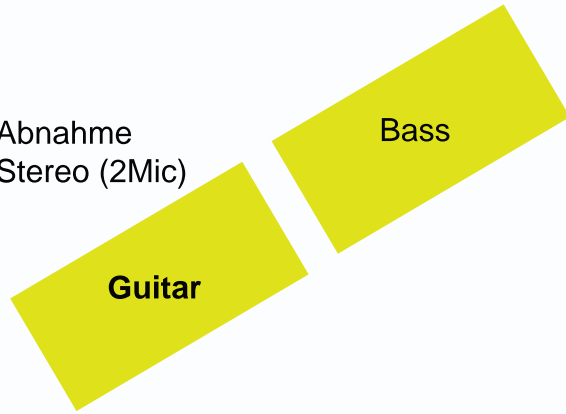

Abnahme Mono
1 Mic oder D.I.-Box

Abnahme
Stereo (2Mic)

1 Mic Bass-Drum
1 Mic Snare
2 Mic Cimbals/Hi-Hat
2 Mic Toms

Abnahme
Stereo (2Mic)

INTRUDER

Stageplan

Voltage: 220 V / 15 A

Mic